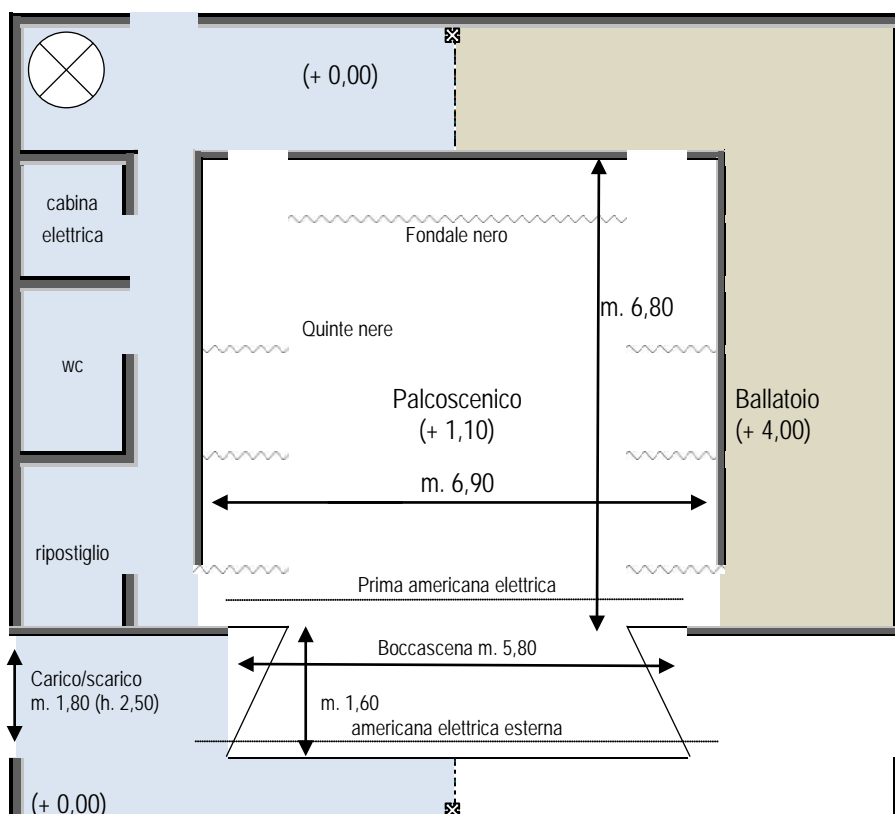

Palco:

distanza 1^a fila m. 1.00 - altezza da terra m. 1.10 - boccascena m. 5.80

profondità m. 6.80 - larghezza m. 6.90 - proscenio m. 1.60

Altezza graticcio, tiri liberi (4) e americane interne (3): m. 4,30

Declivio palcoscenico 1%

Scatola nera: fondale m. 4x6 + 6 quinte nere + 3 cieli – Sipario manuale in velluto

Ritorni audio: 12 ritorni + 4 mandate + cavo dmx

Ritorni luci: 4 x lato palco (2 scatole prese) - 6 in americana esterna - 8 in 1^a americana - 4 in 2^a americana - 4 in 3^a

americana - 8 x lato sala (4 scatole prese) - 6 in cabina regia

Cabina elettrica: KW 14 - 220 V trefasi - 4 prese CEE 63A (rid. a 32) - pannello 40 spine CEE

Accesso carico/scarico: larghezza porta m. 1.80x2.50